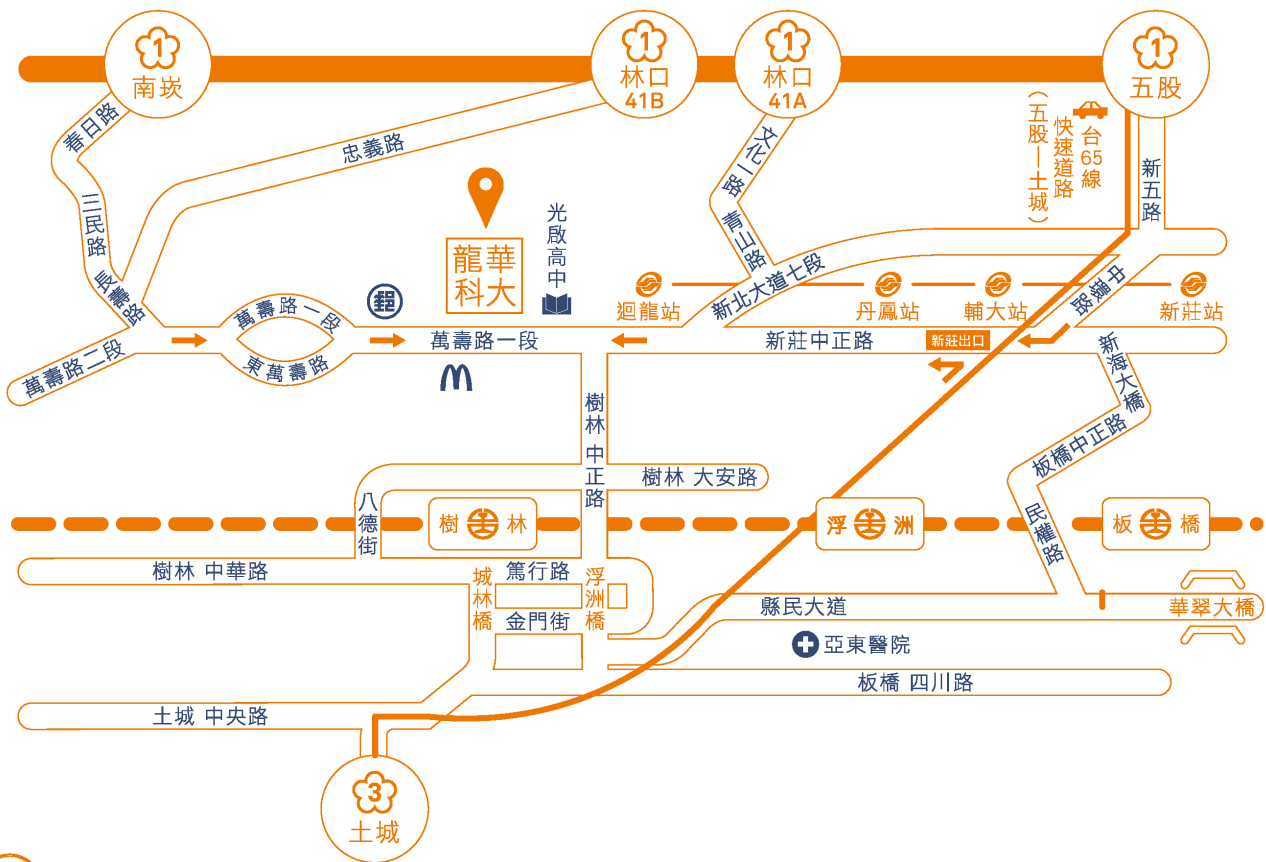

# 附錄三：龍華科技大學交通路線圖

本校距離臺北捷運新莊線迴龍站僅1公里，公車3分鐘或步行約10分鐘即可到校。

- 高鐵板橋站**  
轉乘往迴龍之客運  
約50分鐘抵達
- 臺鐵樹林站**  
轉乘往迴龍之客運  
約45分鐘抵達
- 捷運迴龍站**  
轉乘往迴龍之客運  
約3分鐘抵達
- 捷運亞東捷運站**  
轉乘往迴龍之客運  
約40分鐘抵達

- 國光客運**  
1803 基隆-中壢
- 新竹客運**  
5675 楊梅-新莊
- 桃園客運**  
5009 桃園-新莊  
9102 桃園-臺北
- 桃園捷運綠線先導公車**  
BR 桃園-捷運迴龍站  
601 內壢-捷運迴龍站
- 三重新莊線**  
635 臺北-迴龍  
636 圓環-迴龍  
810 土城-迴龍  
712 亞東醫院-迴龍  
9102 臺北-桃園  
橋21 中港-迴龍  
藍37 捷運板橋站-迴龍  
602 桃園大有路-迴龍捷運站

公車路線	營運時間	班車距離(分鐘)	尖峰	離峰	起訖及 行經站	主要 行經站	訖站	備註
810	05:20-23:20	12-15	20-30	三重新莊土城站	捷運迴龍站 龍華科技大學 捷運迴龍站	三重新莊迴龍站		
835	05:20-22:50	12-15	15-20	三重新莊迴龍站	龍華科技大學 捷運迴龍站	三重新莊台北站		
635副線	06:00-18:00	固定班次:06:00、08:00、10:00、 12:00、14:00、16:00、18:00		三重新莊迴龍站	龍華科技大學 捷運迴龍站	三重新莊台北站		
636	05:30-22:35	12-15	15-20	三重新莊迴龍站	龍華科技大學 捷運迴龍站	三重新莊農圃站		
橋21	05:30-23:30	12-15	20-30	三重新莊迴龍站	龍華科技大學 捷運迴龍站	新北產業園區		
橋23	05:00-22:00	15-20	30-60	三重新莊迴龍站	龍華科技大學 捷運迴龍站	捷運輔大站	捷運迴龍站進車後 駛短程到迴龍站	
橋26	05:30-22:00	30	60	捷運輔大站	捷運迴龍站 樹林後火車站	三重新莊樹林站	捷運迴龍站進車後 駛短程到迴龍站	
藍37	05:45-23:45	10-15	20-30	三重新莊迴龍站	龍華科技大學 捷運迴龍站	捷運板橋站		
712	05:40-23:30	10-15	20-30	三重新莊迴龍站	龍華科技大學 樹林火車站	捷運亞東醫院站		
9102	06:00-22:15	15	20	台北北門站	捷運迴龍站 龍華科技大學	桃園總站		
5009	08:53-13:30	桃園開:08:53、09:10、09:30、12:30 新竹開:09:55、10:15、10:30、13:30		桃園南華飯店	龍華科技大學 樂生療養院站	捷運新莊站		
棕線(BR)	05:15-22:30	15	40	桃園南華飯店	龍華科技大學 樂生療養院站	捷運輔大站	捷運迴龍站進車後 調整空迴龍站	
601	05:30-23:00	30	40	內裡火車站	龍華科技大學 樂生療養院站	捷運輔大站	捷運迴龍站進車後 調整空迴龍站	
602	05:30-22:00	10-20	20-40	桃園區大有路	龍華科技大學 捷運泰山善和站	捷運迴龍站		
1803	05:50-21:10	固定班次:05:50、08:10、10:10、 15:20、16:20、17:10、18:30、 20:20、21:30		基隆車站	輔仁大學站 龍華科技大學	中環車站		
5675	08:05-16:40	楊梅開:06:05、14:50 新莊開:08:50、16:40		楊梅車站	桃園縣政府 龍華科技大學	捷運新莊站		

尖峰時段:0600-0800、1700-1900

校址：33306桃園市龜山區萬壽路一段300號  
 (本校距捷運新莊線迴龍站僅約1公里□公車3分鐘或步行約10分鐘即可到校)  
 電話：(02)8209-3211#3009-3013、02-8209-5818  
 傳真：(02)8209-5709  
 網址：<http://www.lhu.edu.tw>