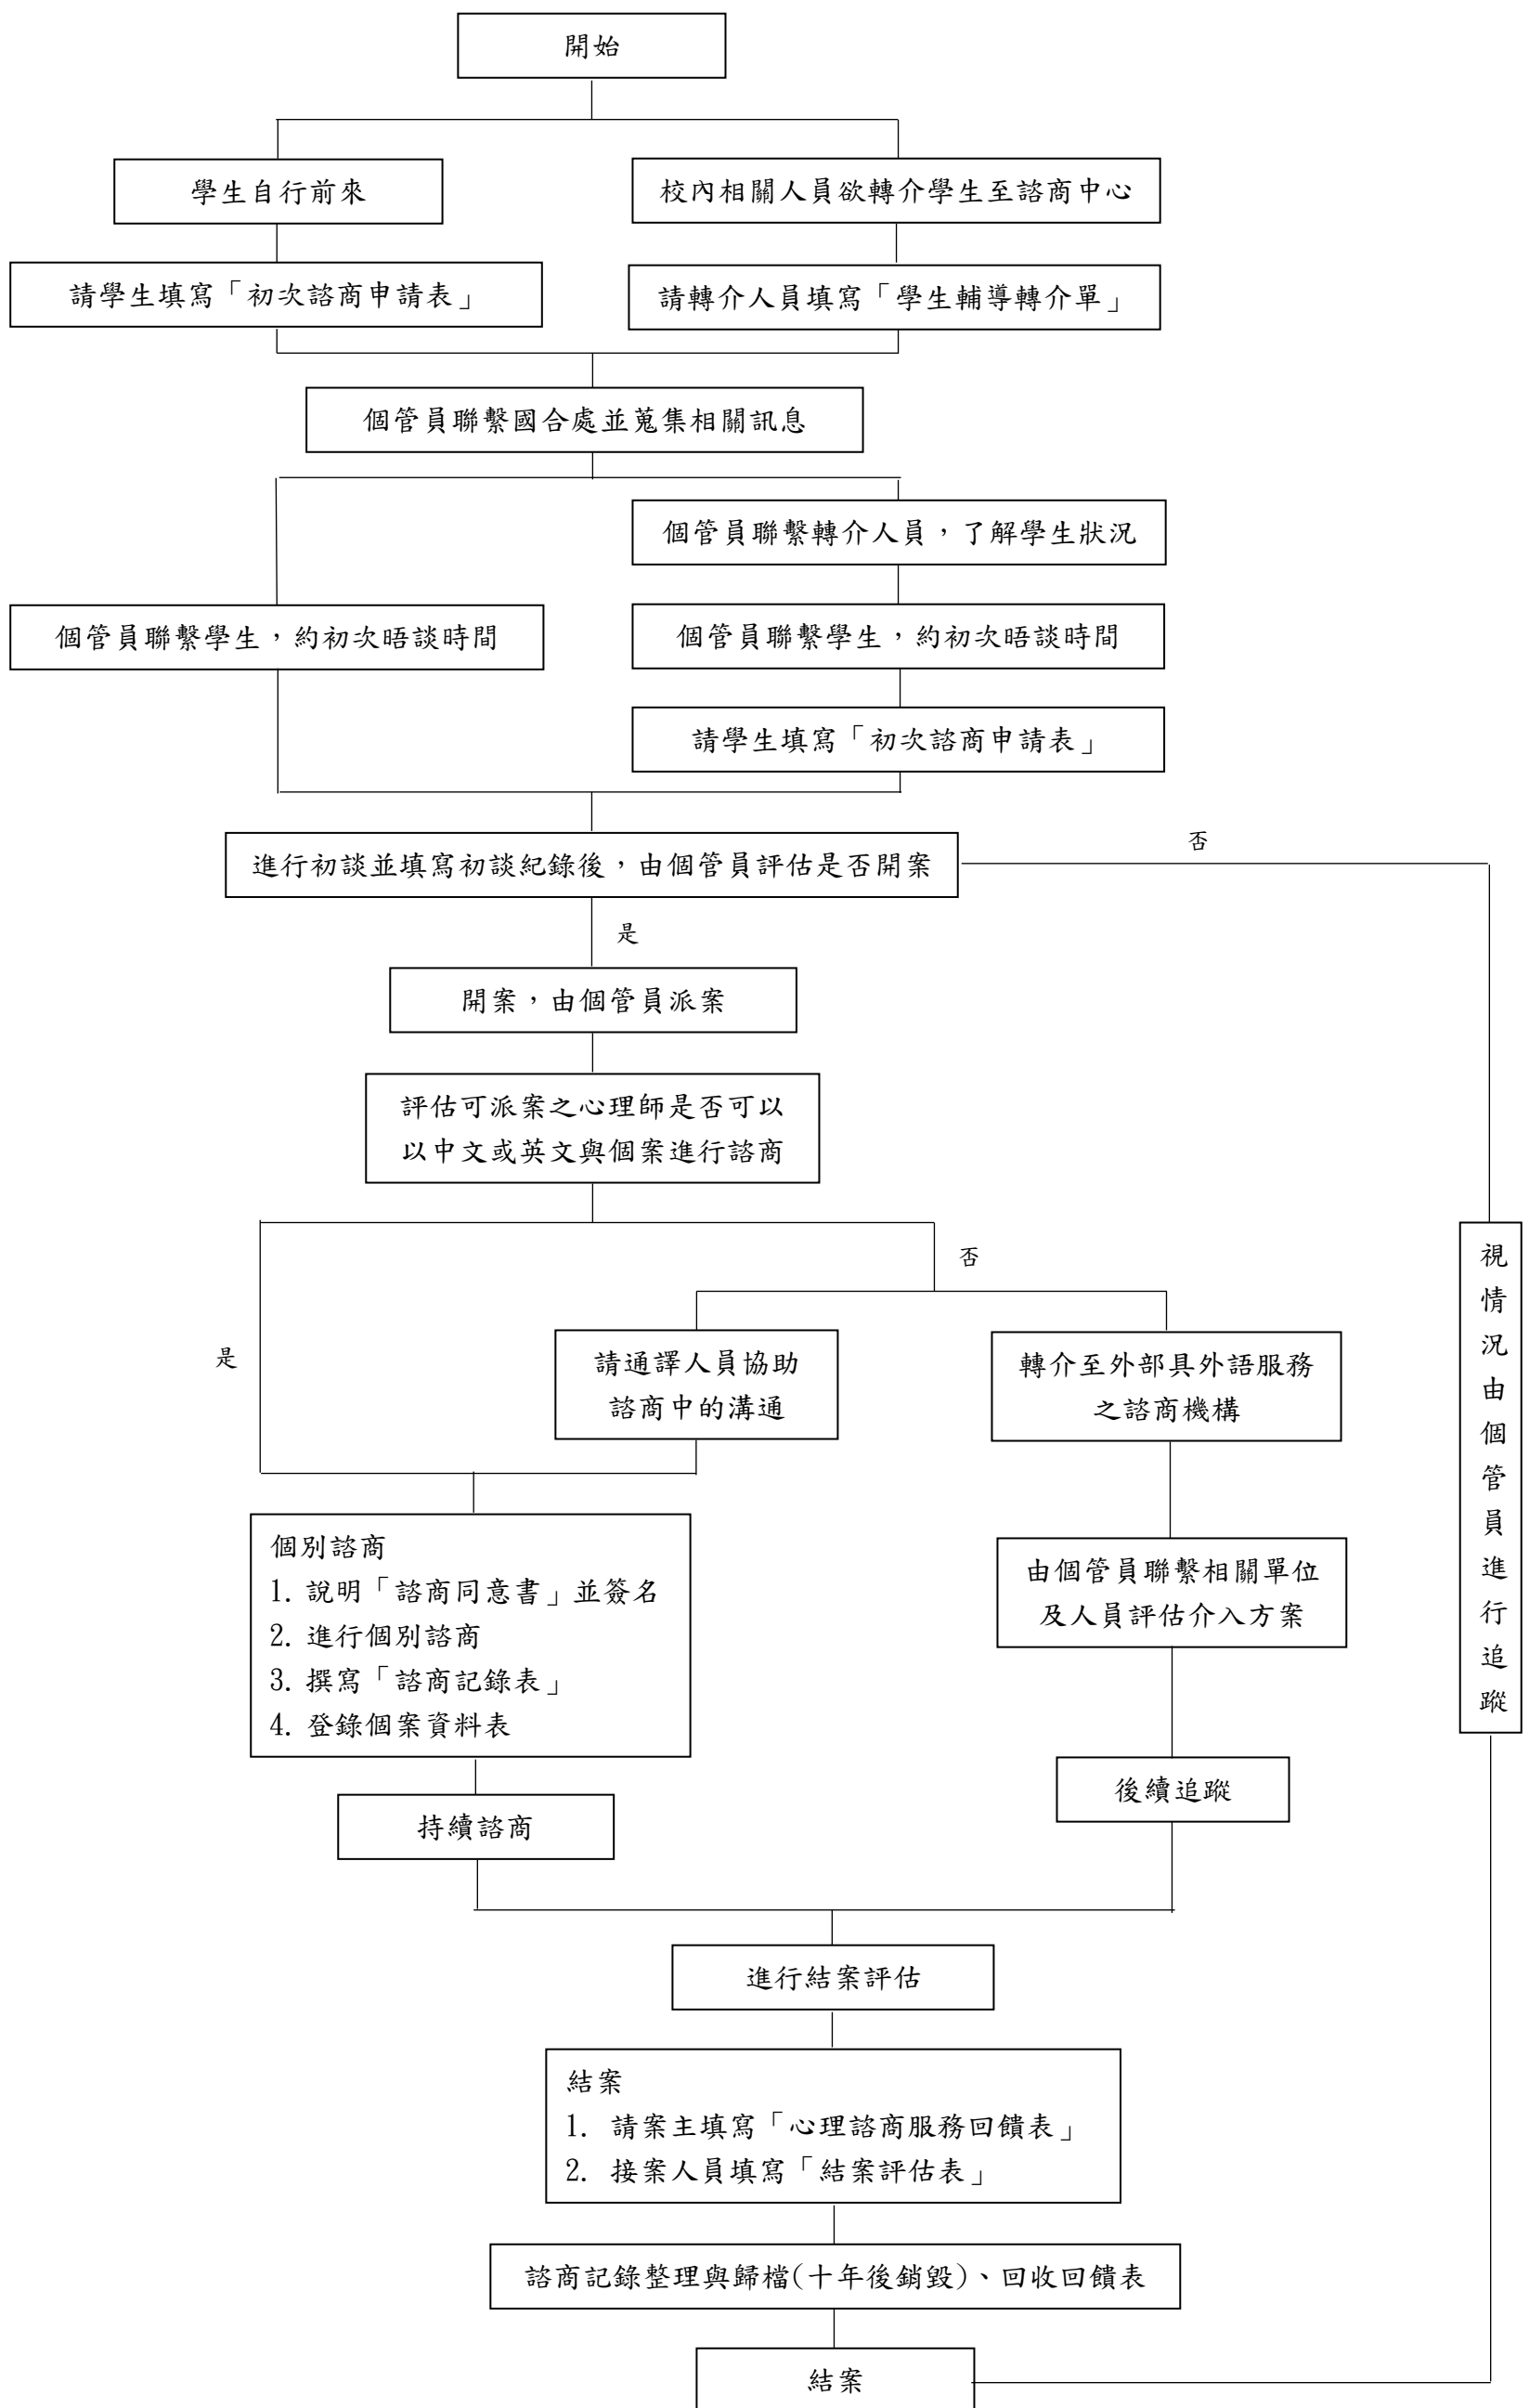

龍華科技大學 諮商輔導暨職涯發展中心 外國學生個別心理諮商流程圖

Individual psychological consulting flow chart for foreign students

BẢNG TƯ VẤN DÀNH CHO SINH VIÊN NƯỚC NGOÀI I