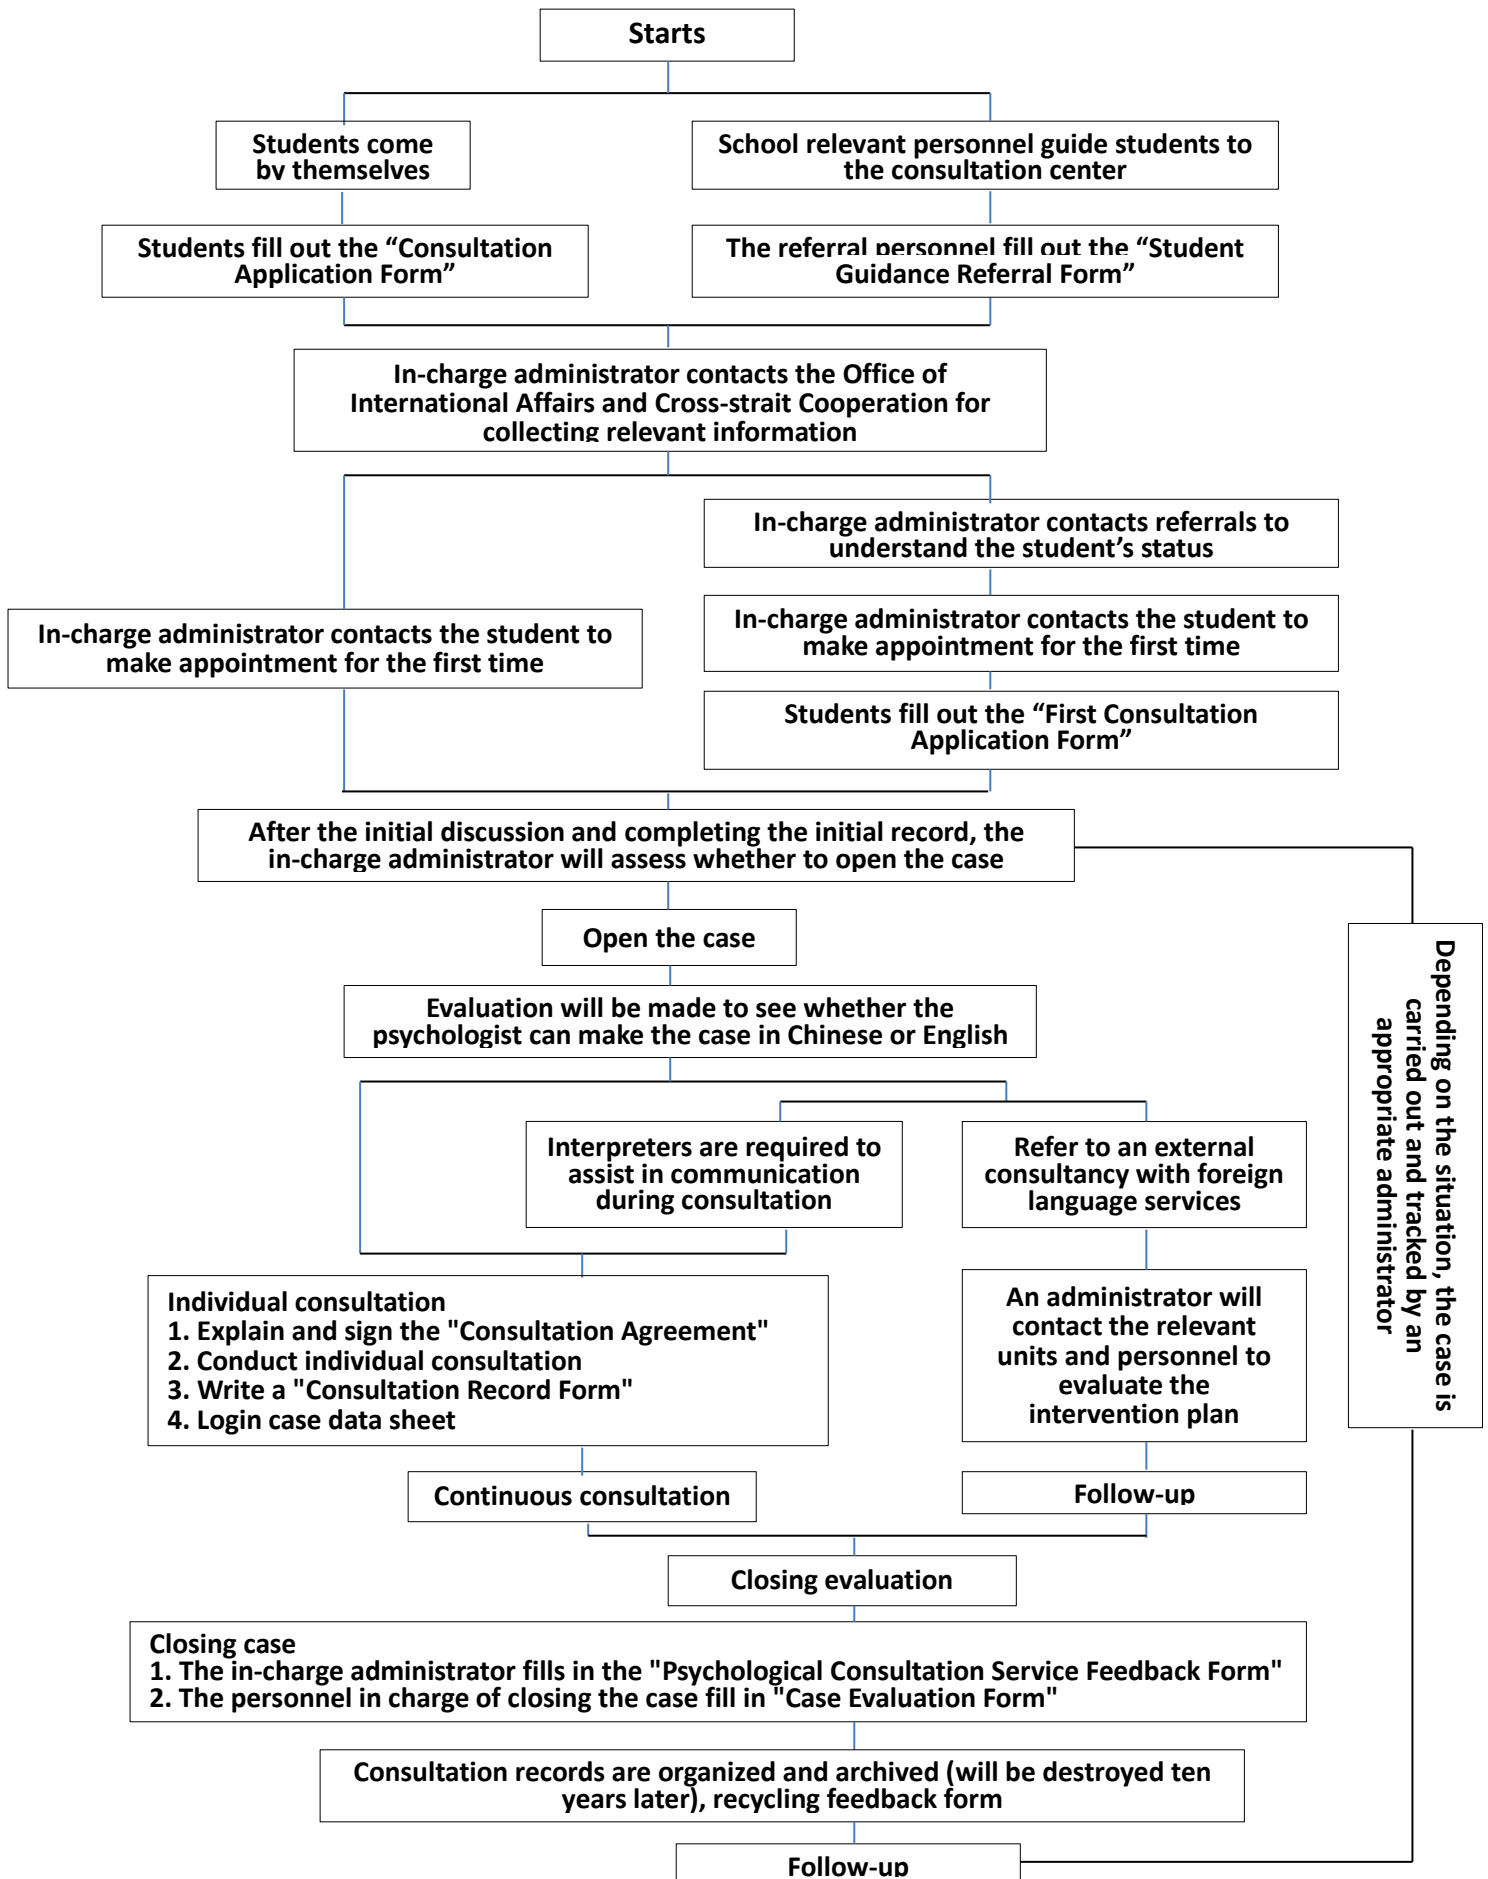

龍華科技大學 諮商輔導暨職涯發展中心 外國學生個別心理諮商流程圖

Individual psychological consulting flow chart for foreign students

BẢNG TƯ VẤN DÀNH CHO SINH VIÊN NƯỚC NGOÀI I