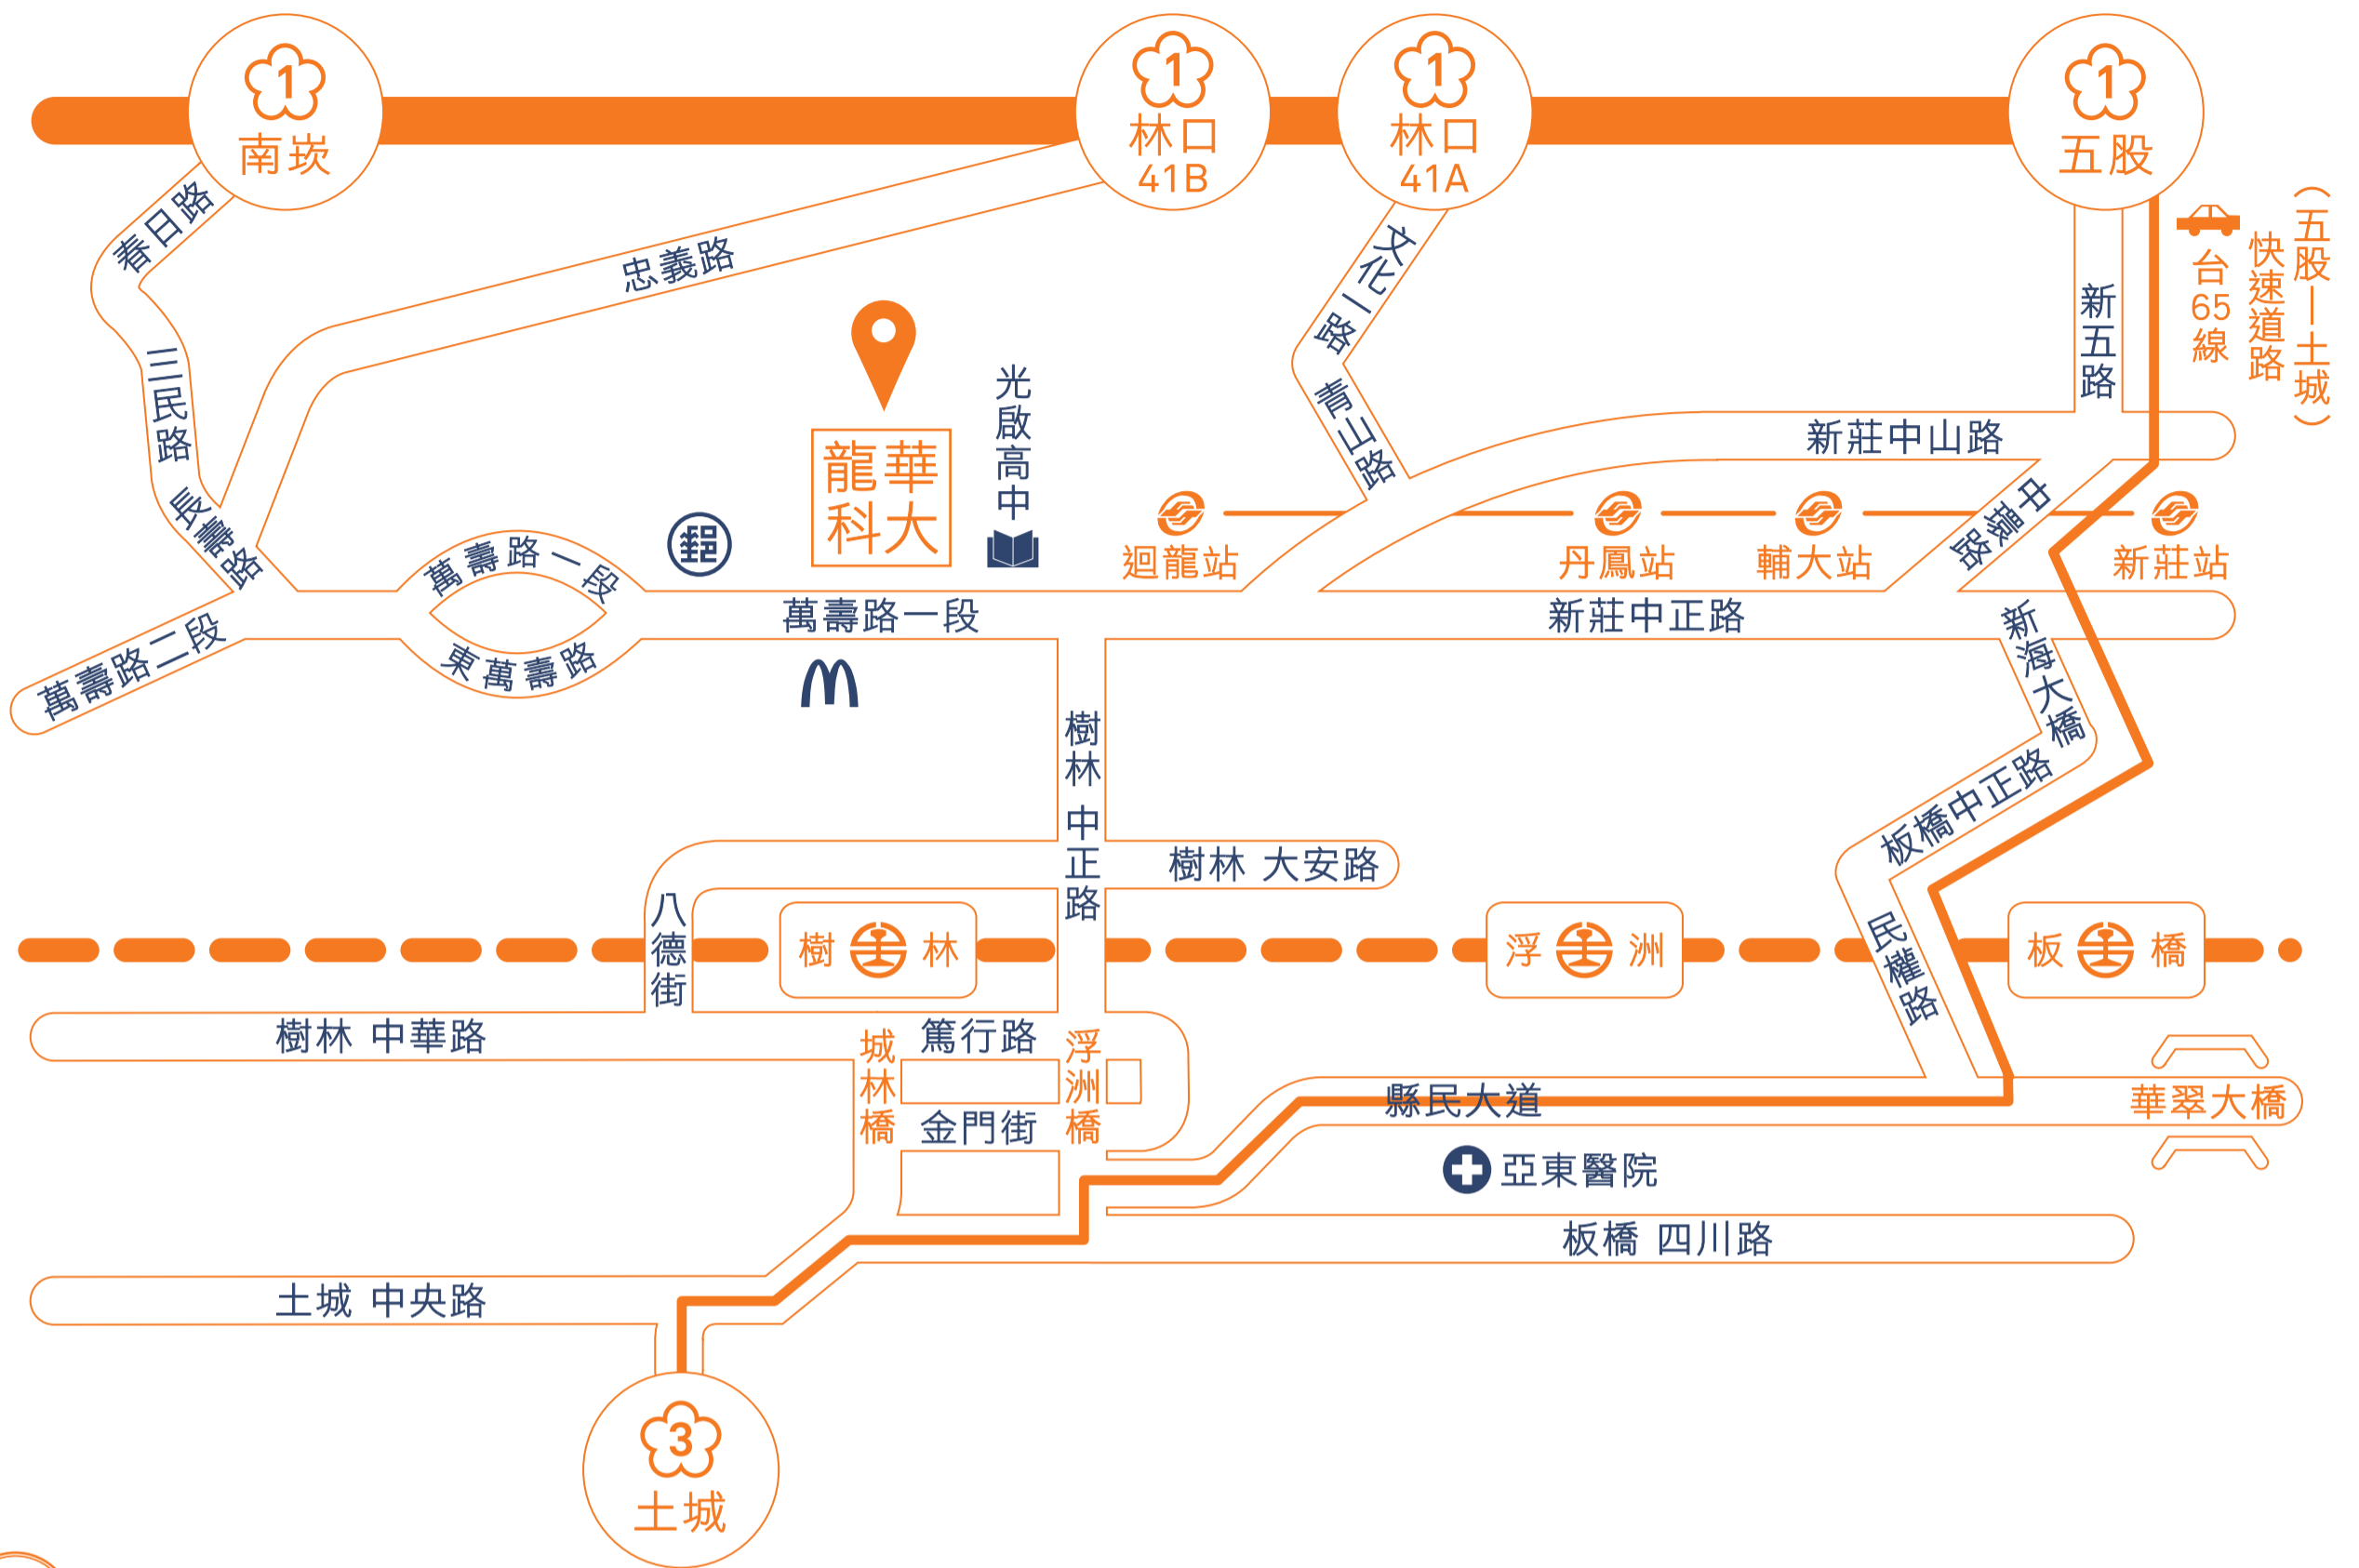

本校距離臺北捷運新莊線迴龍站僅1公里，公車3分鐘或步行約10分鐘即可到校。

**高鐵板橋站**  
轉乘往迴龍之客運  
約50分鐘抵達

**臺鐵樹林站**  
轉乘往迴龍之客運  
約45分鐘抵達

**捷運迴龍站**  
轉乘往迴龍之客運  
約3分鐘抵達

**捷運亞東捷運站**  
轉乘往迴龍之客運  
約40分鐘抵達

**國光客運**  
1803 基隆-中壢

**新竹客運**  
5675 楊梅-新莊

**桃園客運**  
5009 桃園-新莊  
9102 桃園-臺北

**桃園捷運棕線先導公車**  
BR 桃園-捷運迴龍站  
601 內壢-捷運迴龍站

**三重客運**  
635 臺北-迴龍  
636 圓環-迴龍  
810 土城-迴龍  
9102 臺北-桃園  
橘21 中港-迴龍  
藍37 捷運板橋站-迴龍  
602 桃園大有路-迴龍捷運站

公車路線	營運時間	班車距離(分鐘)		起訖及	住要行經站	訖站	備註
		尖峰	離峰				
810	05:20-23:20	12-15	20-30	三重客運土城站	捷運迴龍站 龍華科技大學	三重客運迴龍站	
635	05:20-22:50	12-15	15-20	三重客運迴龍站	龍華科技大學 捷運迴龍站	三重客運台北站	
635 副線	06:00-18:00	固定班次:06:00、08:00、10:00、12:00、14:00、16:00、18:00		三重客運迴龍站	龍華科技大學 捷運迴龍站	三重客運台北站	
636	05:30-22:35	12-15	15-20	三重客運迴龍站	龍華科技大學 捷運迴龍站	三重客運圓環站	
橘21	05:30-23:30	12-15	20-30	三重客運迴龍站	龍華科技大學 捷運迴龍站	新北產業園區	
橘23	05:00-22:00	15-20	30-60	三重客運迴龍站	龍華科技大學 捷運迴龍站	捷運輔大站	捷運迴龍站通車後停駛
橘26	05:30-22:00	30	60	捷運輔大站	捷運迴龍站 樹林後火車站	三重客運樹林站	捷運迴龍站通車後縮短路線到迴龍站
藍37	05:45-23:45	10-15	20-30	三重客運迴龍站	龍華科技大學 捷運迴龍站	捷運板橋站	
9102	06:00-22:15	15	20	台北北門站	捷運迴龍站 龍華科技大學	桃園總站	
5009	08:53-13:30	桃園開:08:53、09:10、09:30、12:30 新竹開:09:55、10:15、10:30、13:30		桃園南華飯店	龍華科技大學 樂生療養院站	捷運新莊站	
棕線(BR)	05:15-22:30	15	40	桃園南華飯店	龍華科技大學 樂生療養院站	捷運輔大站	捷運迴龍站通車後調整至迴龍站
601	05:30-23:00	30	40	內壢火車站	龍華科技大學 樂生療養院站	捷運輔大站	捷運迴龍站通車後調整至迴龍站
602	05:30-22:00	10-20	20-40	桃園區大有路	龍華科技大學 捷運泰山貴和站	捷運迴龍站	
1803	05:50-21:10	固定班次:05:50、08:10、10:10、15:20、16:20、17:10、18:30、20:20、21:30		基隆車站	輔仁大學站 龍華科技大學	中壢車站	
5675	08:05-16:40	楊梅開:06:05、14:50 新莊開:08:50、16:40		楊梅車站	桃園縣政府 龍華科技大學	捷運新莊站	

尖峰時段:0600-0800、17:00-1900